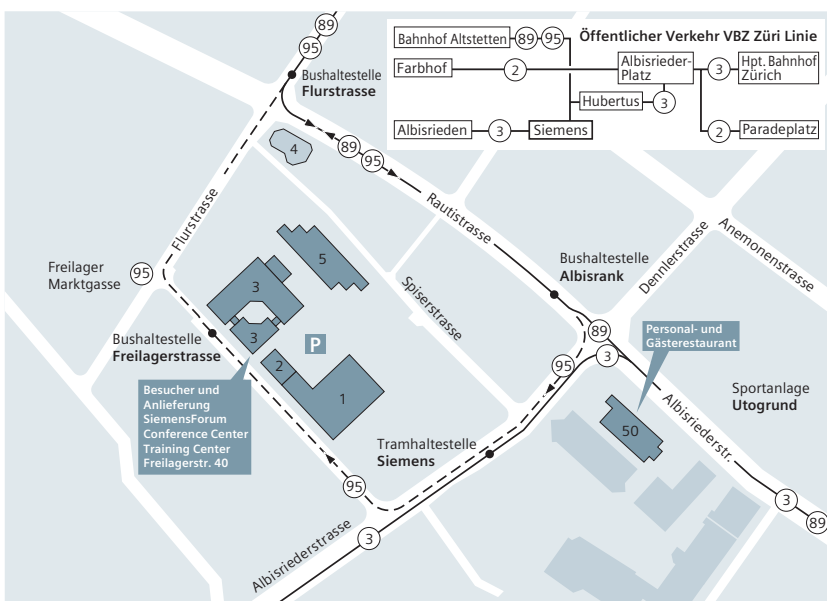

SIEMENS

Ingenuity for life

Anfahrtsplan

Siemens Schweiz AG, Zürich

Anreise mit Auto

Flughafen Kloten und St.Gallen Autobahn A1

Richtung Chur, Luzern, Zürich
Im *Schöneichtunnel folgen Sie:

- Chur, Luzern
- Hardplatz, geradeaus über Albisriederplatz
- Richtung Sporthalle Utogrund

Bern–Zürich Autobahn A1

Ausfahrt → Zch-Altstetten

Bitte folgen Sie:

- Transit, Altstetten, Höngg
- Altstetten
- Luzern, P+R, Altstetten
- Freilager Marktgasse

Chur–Zürich Autobahn A3

Ausfahrt → Zch-Wiedikon

Bitte folgen Sie:

- Transit, Zch.-Wiedikon, City
- Bern, Basel, Winterthur
- Schlieren, Altstetten
- Albisriederplatz
- Albisrieden

Mit öffentlichen Verkehrsmitteln

Der Siemens-Standort Zürich-Albisrieden ist mit zahlreichen Bus- (Haltestellen «Flurstrasse» und «Albrisrank») und Tramlinien (Haltestelle «Siemens») erreichbar.