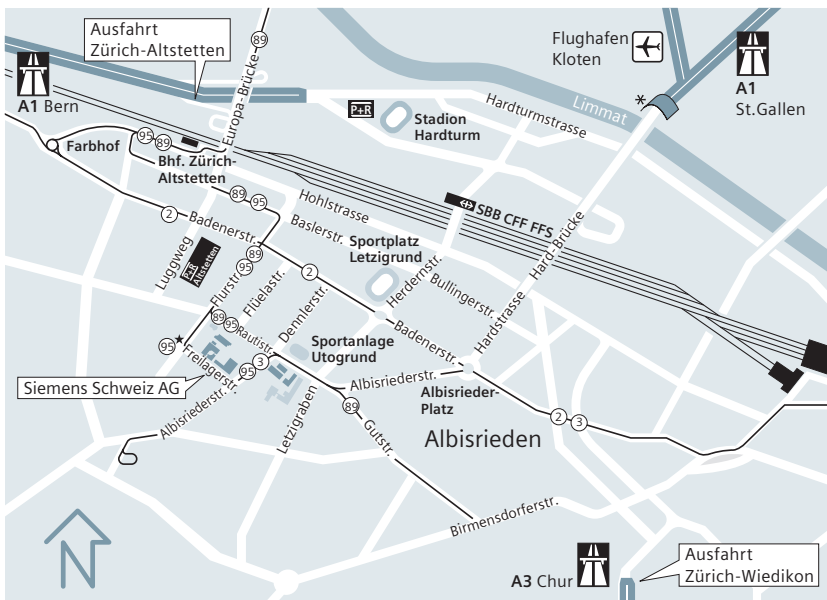

SIEMENS

Ingenuity for life

Anfahrtsplan

Siemens Schweiz AG, Zürich

Anreise mit Auto

Flughafen Kloten und St.Gallen Autobahn A1

Richtung Chur, Luzern, Zürich
Im *Schöneichtunnel folgen Sie:

- Chur, Luzern
- Hardplatz, geradeaus über Albisriederplatz
- Richtung Sporthalle Utogrund

Bern–Zürich Autobahn A1

Ausfahrt → Zch-Altstetten

Bitte folgen Sie:

- Transit, Altstetten, Höngg
- Altstetten
- Luzern, P+R, Altstetten
- Freilager Marktgasse

Chur–Zürich Autobahn A3

Ausfahrt → Zch-Wiedikon

Bitte folgen Sie:

- Transit, Zch.-Wiedikon, City
- Bern, Basel, Winterthur
- Schlieren, Altstetten
- Albisriederplatz
- Albisrieden

Mit öffentlichen Verkehrsmitteln

Der Siemens-Standort Zürich-Albisrieden ist mit zahlreichen Bus- (Haltestellen «Flurstrasse» und «Albrisrank») und Tramlinien (Haltestelle «Siemens») erreichbar.